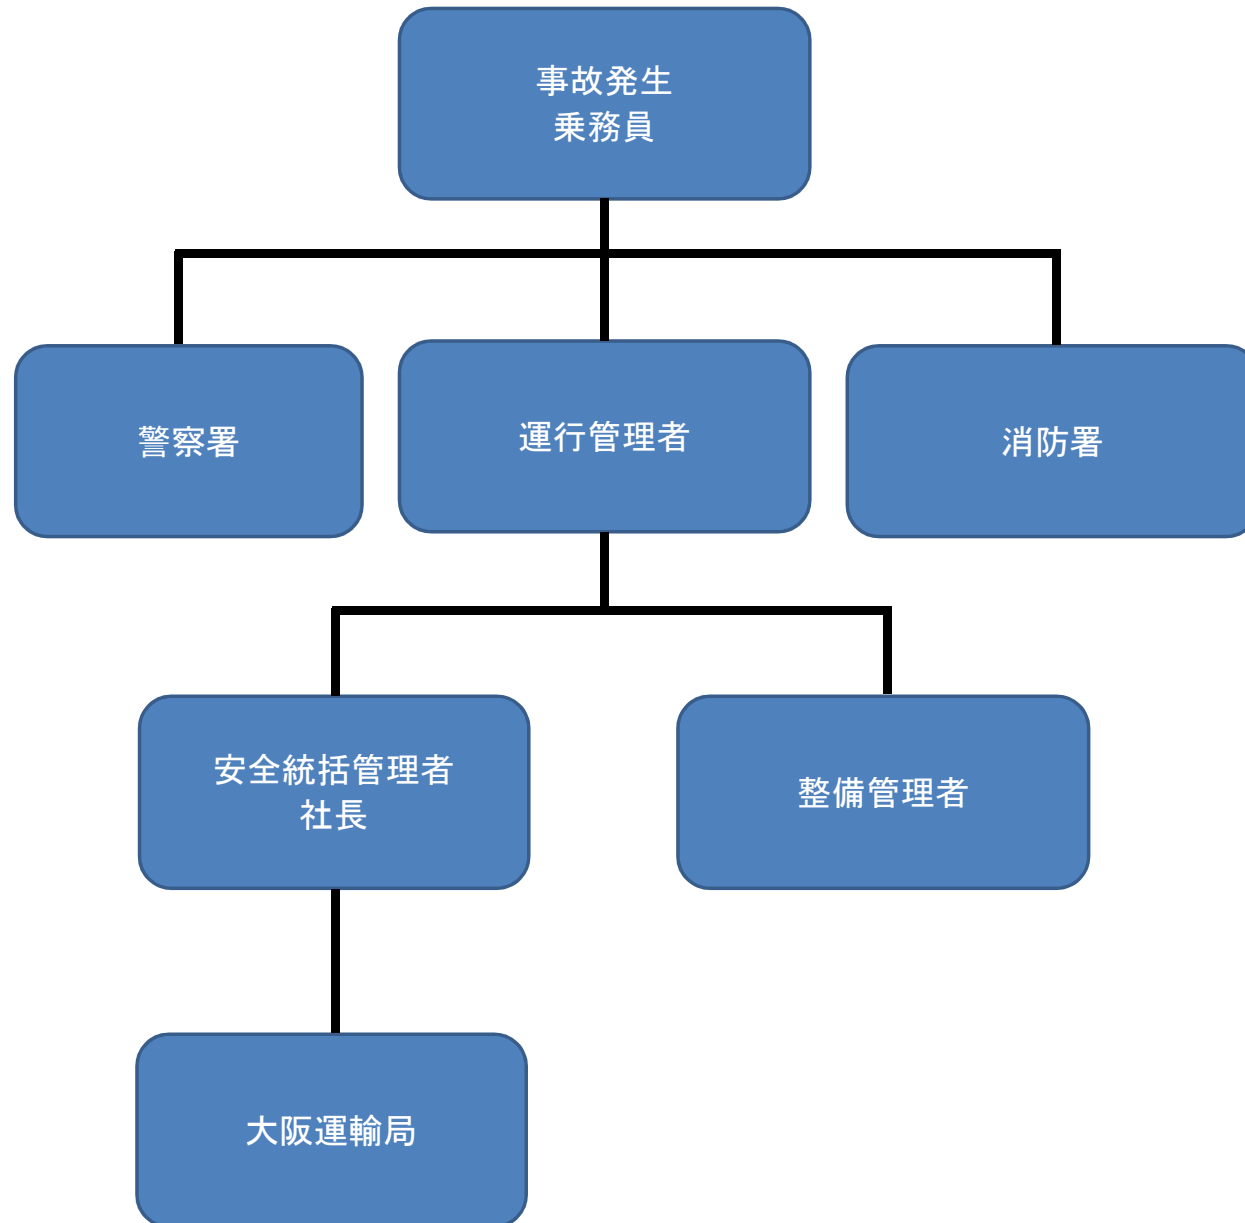

事故・災害などの発生時における報告連絡体制図

浪花観光バス株式会社

営業所内の安全に係る体制